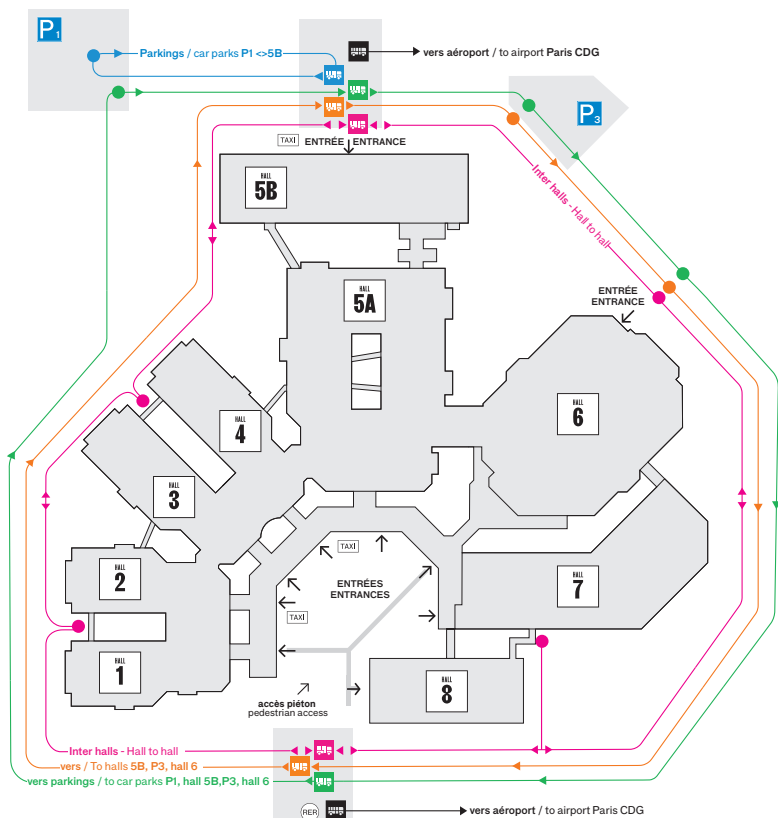

NAVETTES GRATUITES FREE SHUTTLES